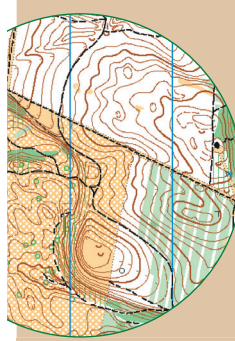

Océan

Lège Cap Ferret - Le Porge 2024

Du 8 au 12 mai

- 08/05 **ENTRAÎNEMENT** – LÈGE (GRAND CROHOT)
- 09/05 **RÉGIONALE MD** – LÈGE (GRAND CROHOT)
- 10/05 **ENTRAÎNEMENT** – LÈGE (TRUC VERT)
- 11/05 **RELAIS** – LÈGE (GRAND CROHOT NORD)
- 12/05 **CHAMPIONNAT LIGUE LD** – LE PORGE (NOUVELLE CARTE)